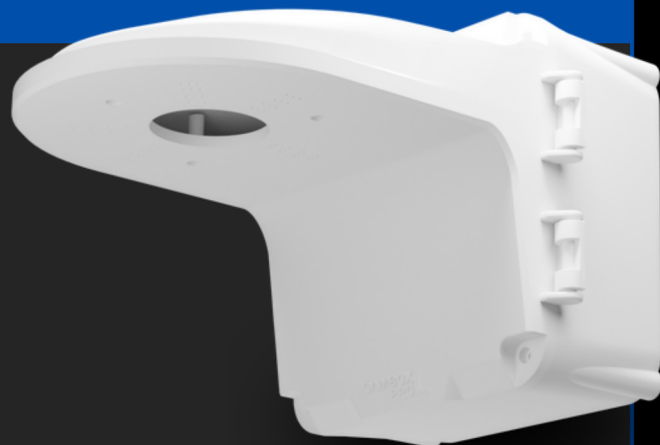

CA-14LW | کمباکس ۱۴ پرو ال

- کارتن: ۲۵ عددی
- پایه دام ۵ اینچی
- عمق: ۷ سانتی متر
- ابعاد: ۱۴ * ۱۴ * ۲۳
- وزن: ۴۹۰ گرم