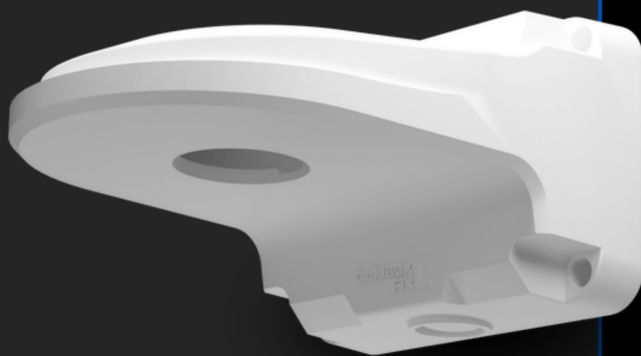

- کارتن: ۸۵ عددی
- ابعاد: ۱۲ \* ۱۲ \* ۴.۵
- وزن: ۱۹۵ گرم

هزار تومان **۵۸****CA-14CW** | کمباکس گرد

- کارتن: ۷۲ عددی
- ابعاد: ۱۴ \* ۴.۵
- وزن: ۱۸۵ گرم

هزار تومان **۵۸**

**NEW!****CA-14FLW** | کمباکس ۱۴ فیکس ال

- کارتن: ۴۵ عددی
- پایه دام ۵ اینچی
- عمق: ۴ سانتی متر
- ابعاد: ۱۴ \* ۱۰ \* ۲۰
- وزن: ۲۹۰ گرم

هزار تومان **۷۲****CA-14LW** | کمباکس ۱۴ پرو ال

- کارتن: ۲۵ عددی
- پایه دام ۵ اینچی
- عمق: ۷ سانتی متر
- ابعاد: ۱۴ \* ۱۴ \* ۲۳
- وزن: ۴۹۰ گرم